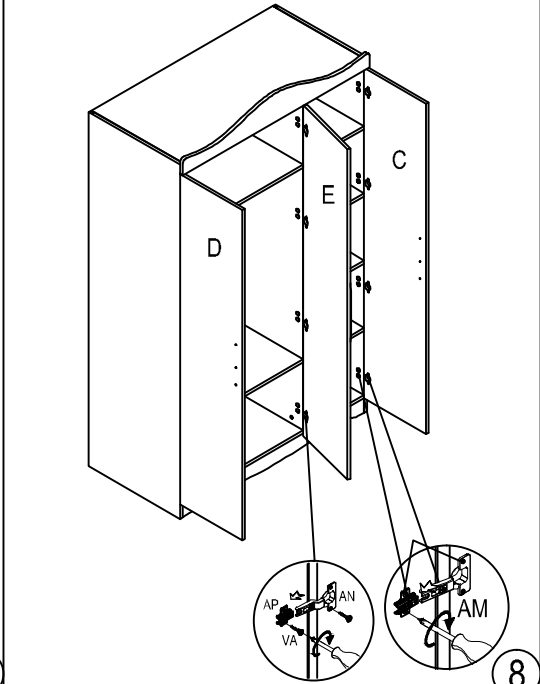

MONTAJ TALİMATI ASSEMBLY INSTRUCTIONS

Ürün / Product : Papatya 3 kapaklı dolap / Papatya Wardrop 3 doors

Ürün kodu / Product code : 212 03

Boyutlar / Dimension : W : 120.5 D : 63 H : 209

Gerekli aletler / Tools required

İki kişi / Two personel

Montaj süresi / Assembly time

120 dk / 120 Mints

5

6

7

8