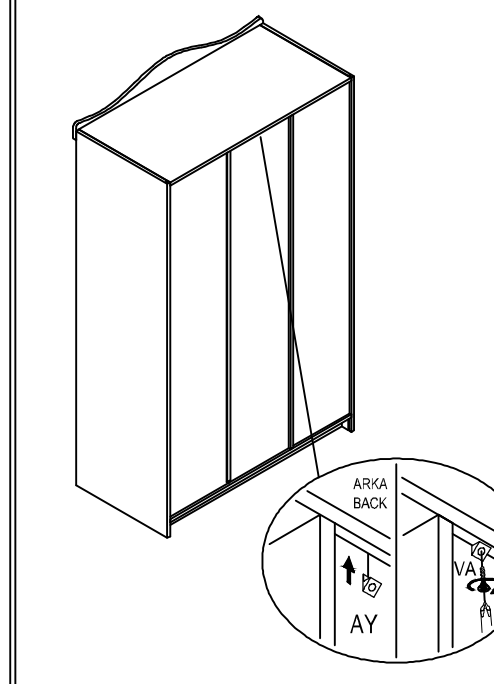

MONTAJ TALİMATI ASSEMBLY INSTRUCTIONS

Ürün / Product : Papatya 3 kapaklı dolap / Papatya Wardrop 3 doors

Ürün kodu / Product code : 212 03

Boyutlar / Dimension : W : 120.5 D : 63 H : 209

Gerekli aletler / Tools required

İki kişi / Two personel

Montaj süresi / Assembly time

120 dk / 120 Mints

5

6

7

8