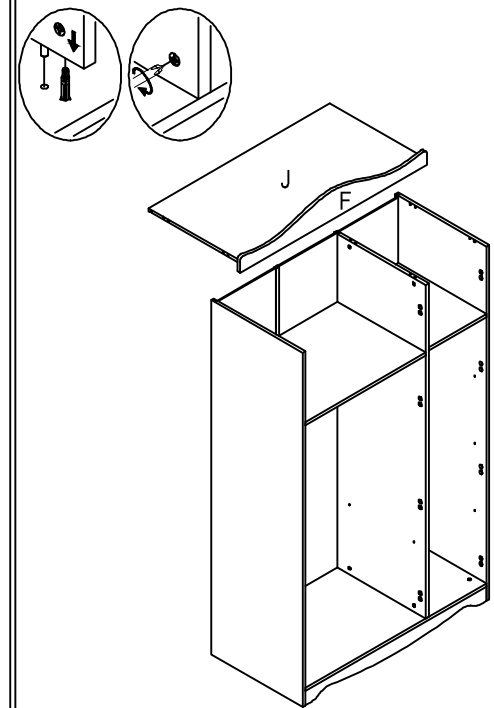

Gerekli aletler / Tools required

İki kişi / Two personel

Montaj süresi / Assembly time

120 dk / 120 Mints